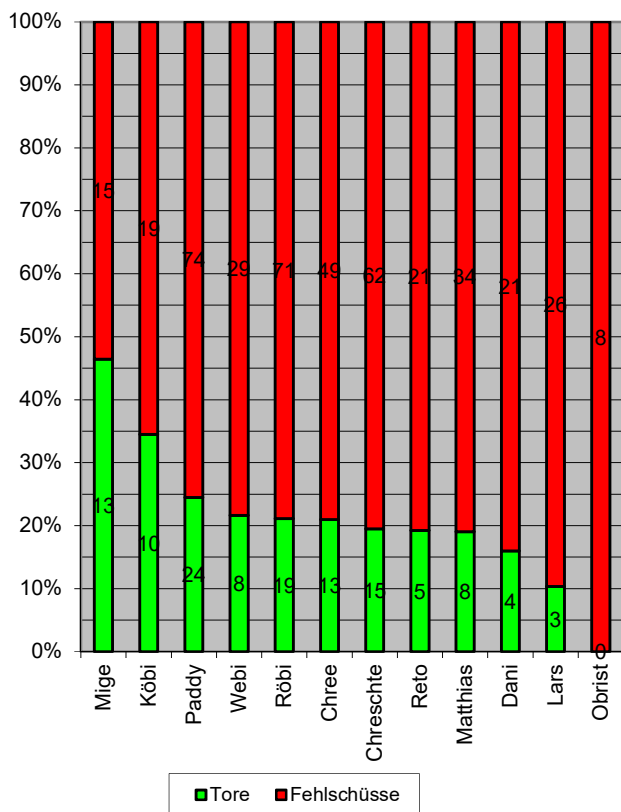

Schussauswertung STV Brugg

Killerinstinkte

4. Liga Herren Aktive KF Saison 2001-2002 Stand 16.04.2002

Rang	Namen	Spiele	Schüsse	Tore	Schussauswertung
1	Mige	17	28	13	46.43%
2	Köbi	8	29	10	34.48%
3	Paddy	16	98	24	24.49%
4	Webi	16	37	8	21.62%
5	Röbi	18	90	19	21.11%
6	Chree	18	62	13	20.97%
7	Chreschte	18	77	15	19.48%
8	Reto	16	26	5	19.23%
9	Matthias	17	42	8	19.05%
10	Dani	9	25	4	16.00%
11	Lars	6	29	3	10.34%
12	Obrist	12	8	0	0.00%
STV Brugg		18	551	122	22.14%

Schussauswertung

Schussanteile