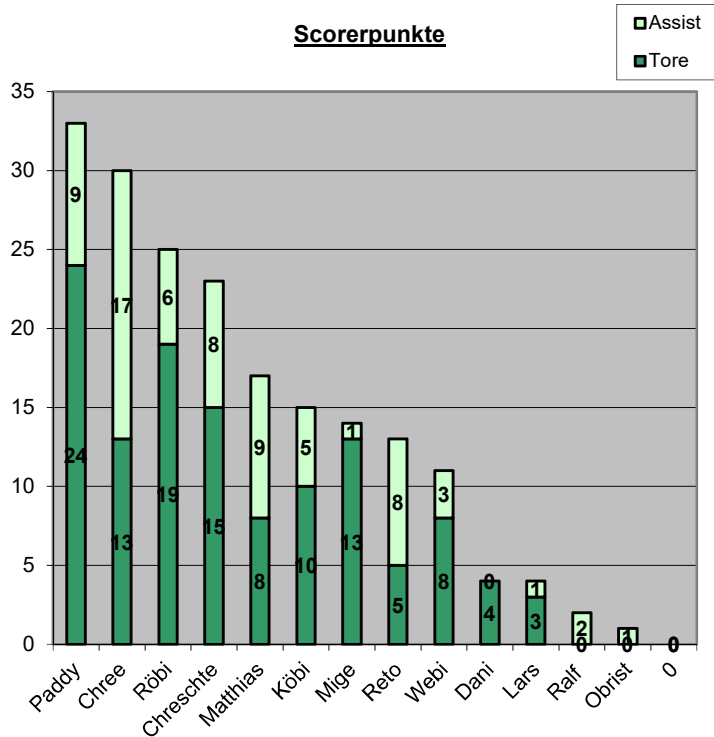

Top-Scorer STV Brugg

"Kumuluspunkte"

4. Liga Herren Aktive KF Saison 2001-2002 Stand 16.04.2002

Rang	Namen	Spiele	Tore	Assist	Punkte	Anteil Tore
1	Paddy	16	24	9	33	19.67%
2	Chree	18	13	17	30	10.66%
3	Röbi	18	19	6	25	15.57%
4	Chreschte	18	15	8	23	12.30%
5	Matthias	17	8	9	17	6.56%
6	Köbi	8	10	5	15	8.20%
7	Mige	17	13	1	14	10.66%
8	Reto	16	5	8	13	4.10%
9	Webi	16	8	3	11	6.56%
10	Dani	9	4	0	4	3.28%
10	Lars	6	3	1	4	2.46%
12	Ralf	18	0	2	2	0.00%
13	Obrist	12	0	1	1	0.00%
	STV Brugg	18	122			100.00%

Scorerpunkte

Aufteilung der erzielten Tore