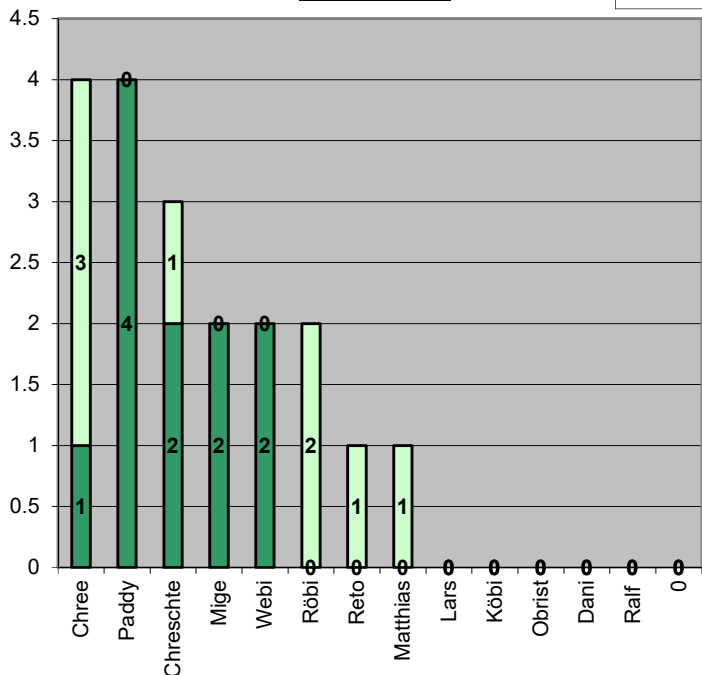

Spezialsituationen Top-Scorer STV Brugg

Wer Punktet in Über- Unterzahlssituationen

4. Liga Herren Aktive KF Saison 2001-2002 Stand 16.04.2002

| Rang | Namen | Spiele | Tore | Assist | Punkte | Anteil Tore |
|-----------|-----------|--------|------|--------|--------|-------------|
| 1 | Chree | 18 | 1 | 3 | 4 | 9.09% |
| 1 | Paddy | 16 | 4 | 0 | 4 | 36.36% |
| 3 | Chreschte | 18 | 2 | 1 | 3 | 18.18% |
| 4 | Mige | 17 | 2 | 0 | 2 | 18.18% |
| 4 | Webi | 16 | 2 | 0 | 2 | 18.18% |
| 4 | Röbi | 18 | 0 | 2 | 2 | 0.00% |
| 7 | Reto | 16 | 0 | 1 | 1 | 0.00% |
| 7 | Matthias | 17 | 0 | 1 | 1 | 0.00% |
| 9 | Lars | 6 | 0 | 0 | 0 | 0.00% |
| 9 | Köbi | 8 | 0 | 0 | 0 | 0.00% |
| 9 | Obrist | 12 | 0 | 0 | 0 | 0.00% |
| 9 | Dani | 9 | 0 | 0 | 0 | 0.00% |
| 9 | Ralf | 18 | 0 | 0 | 0 | 0.00% |
| STV Brugg | | 18 | 11 | | | 100.00% |

Spezialsituationen Scorerpunkte

Aufteilung der erzielten Tore