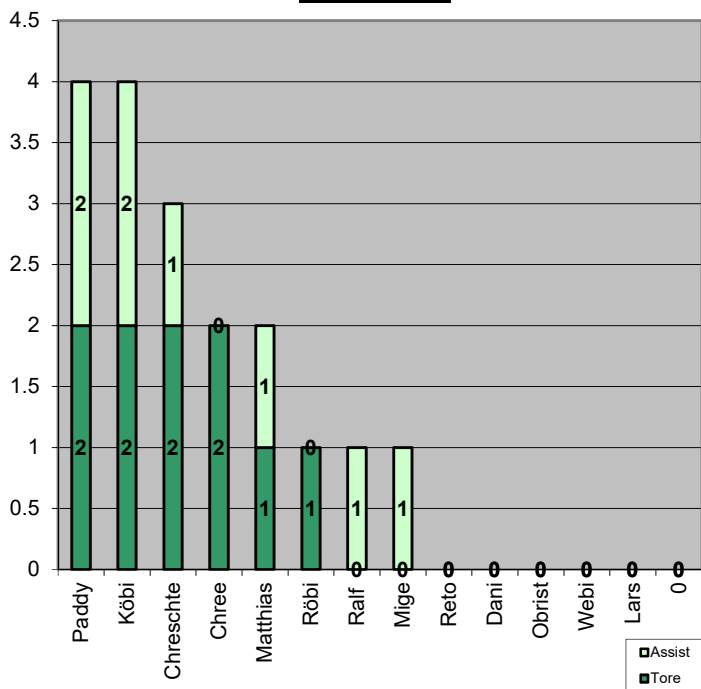

Spezialsituationen Top-Scorer STV Brugg

Wer Punktet in Über- Unterzahlsituationen

3. Liga Herren Aktive KF Saison 2002-2003 Stand 07.04.2003

Rang	Namen	Spiele	Tore	Assist	Punkte	Anteil Tore
1	Paddy	16	2	2	4	2.56%
1	Köbi	14	2	2	4	2.56%
3	Chreschte	15	2	1	3	2.56%
4	Chree	14	2	0	2	2.56%
4	Matthias	10	1	1	2	1.28%
6	Röbi	14	1	0	1	1.28%
6	Ralf	16		1	1	0.00%
6	Mige	14	0	1	1	0.00%
9	Reto	12	0	0	0	0.00%
9	Dani	12	0	0	0	0.00%
9	Obrist	11	0	0	0	0.00%
9	Webi	11	0	0	0	0.00%
9	Lars	0	0	0	0	0.00%
STV Brugg		16	10			100.00%

Spezialsituationen Scorerpunkte

Aufteilung der erzielten Tore