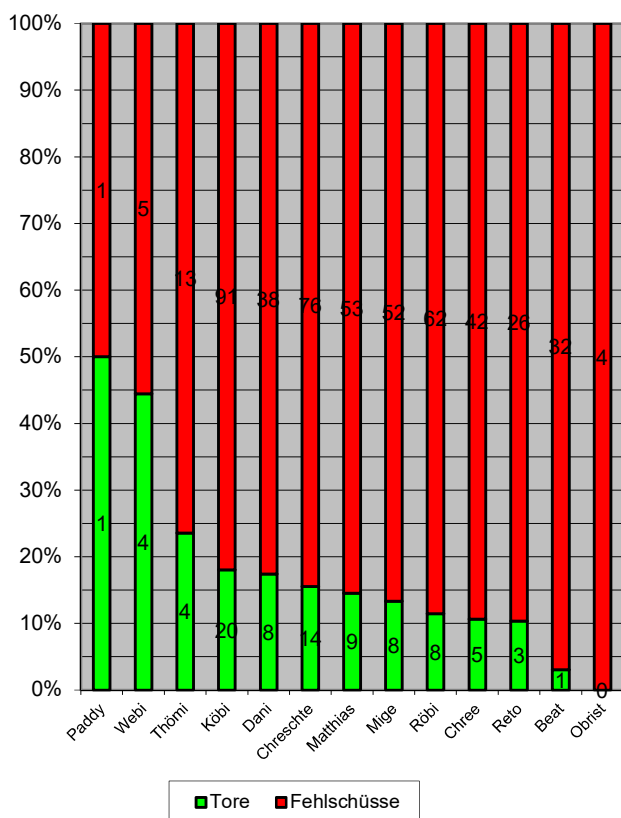

Schussauswertung STV Brugg

Killerinstinkte

3. Liga Herren Aktive KF Saison 2003-2004 Stand 05.04.2004

Rang	Namen	Spiele	Schüsse	Tore	Schussauswertung
1	Paddy	1	2	1	50.00%
2	Webi	5	9	4	44.44%
3	Thömi	8	17	4	23.53%
4	Köbi	18	111	20	18.02%
5	Dani	14	46	8	17.39%
6	Chreschte	16	90	14	15.56%
7	Matthias	18	62	9	14.52%
8	Mige	16	60	8	13.33%
9	Röbi	14	70	8	11.43%
10	Chree	18	47	5	10.64%
11	Reto	14	29	3	10.34%
12	Beat	18	33	1	3.03%
13	Obrist	1	4	0	0.00%
STV Brugg		18	580	85	14.66%

Schussauswertung

Schussanteile