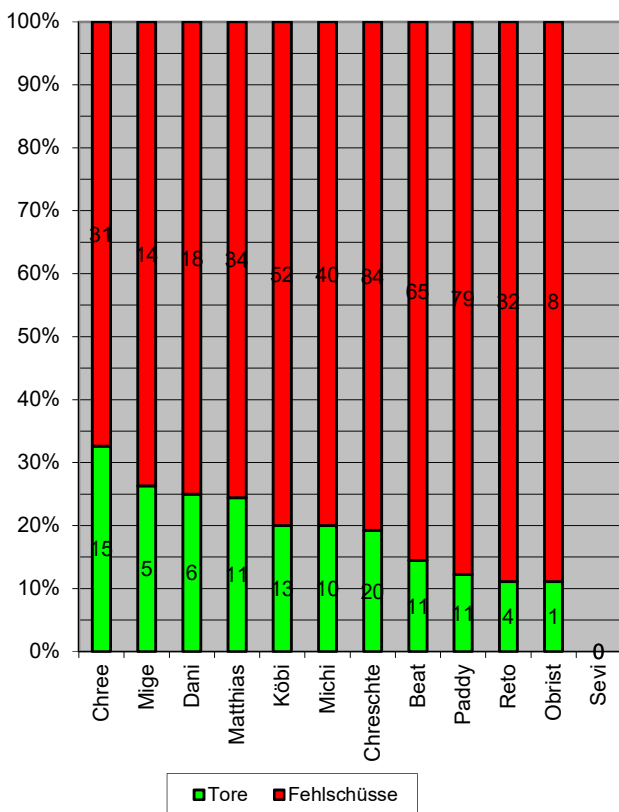

Schussauswertung STV Brugg

Killerinstinkte

3. Liga Herren Aktive KF Saison 2004-2005 Stand 10.04.2005

Rang	Namen	Spiele	Schüsse	Tore	Schussauswertung
1	Chree	18	46	15	32.61%
2	Mige	16	19	5	26.32%
3	Dani	8	24	6	25.00%
4	Matthias	11	45	11	24.44%
5	Köbi	16	65	13	20.00%
5	Michi	16	50	10	20.00%
7	Chreschte	18	104	20	19.23%
8	Beat	16	76	11	14.47%
9	Paddy	18	90	11	12.22%
10	Reto	18	36	4	11.11%
10	Obrist	12	9	1	11.11%
12	Sevi	0	0	0	0.00%
STV Brugg		18	564	107	18.97%

Schussauswertung

Schussanteile