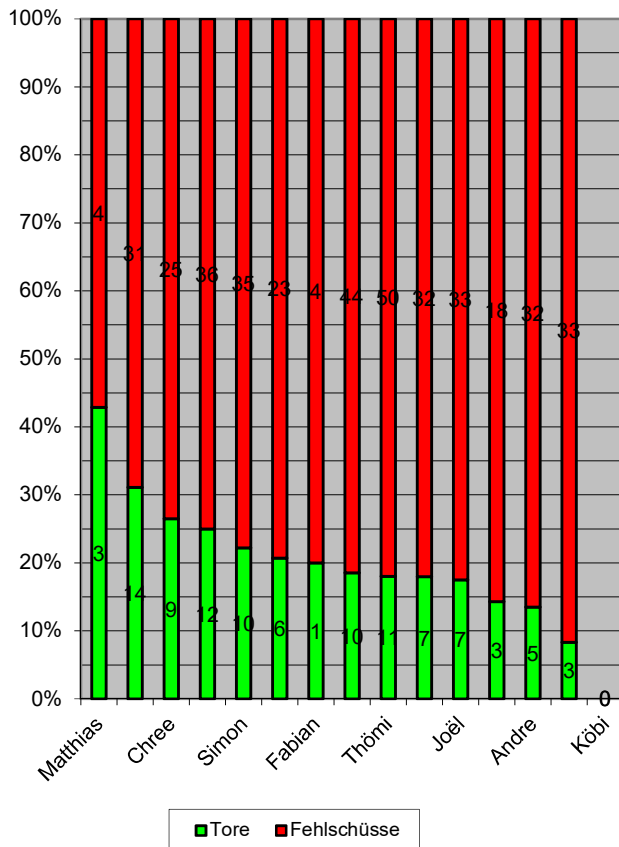

Schussauswertung STV Brugg

Killerinstinkte

3. Liga Herren Aktive KF Saison 2006-2007 Stand 05.01.2023

Rang	Namen	Spiele	Schüsse	Tore	Schussauswertung
1	Matthias	4	7	3	42.86%
2	Timi	10	45	14	31.11%
3	Chree	16	34	9	26.47%
4	Paddy	14	48	12	25.00%
5	Simon	15	45	10	22.22%
6	Stephan	10	29	6	20.69%
7	Fabian	2	5	1	20.00%
8	Mige	14	54	10	18.52%
9	Thömi	18	61	11	18.03%
10	Michi	14	39	7	17.95%
11	Joël	11	40	7	17.50%
12	Massimo	13	21	3	14.29%
13	Andre	14	37	5	13.51%
14	Michel	16	36	3	8.33%
15	Köbi	0	0	0	0.00%
STV Brugg		18	501	101	20.16%

Schussauswertung

Schussanteile