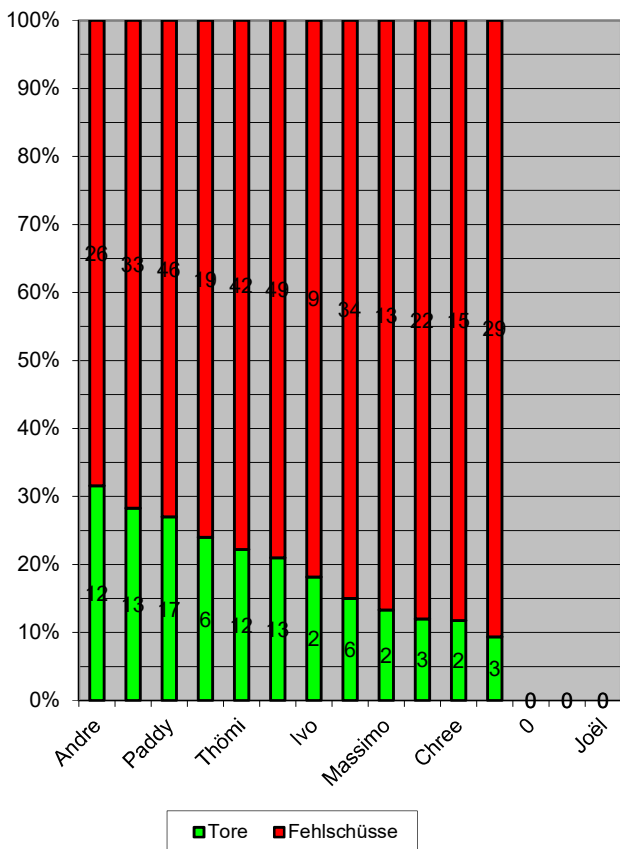

Schussauswertung STV Brugg

Killerinstinkte

3. Liga Herren Aktive KF Saison 2007-2008 Stand 05.01.2023

Rang	Namen	Spiele	Schüsse	Tore	Schussauswertung
1	Andre	14	38	12	31.58%
2	Simon	16	46	13	28.26%
3	Paddy	16	63	17	26.98%
4	Timi	8	25	6	24.00%
5	Thömi	16	54	12	22.22%
6	Michi	17	62	13	20.97%
7	Ivo	4	11	2	18.18%
8	Mige	12	40	6	15.00%
9	Massimo	10	15	2	13.33%
10	Röbi	9	25	3	12.00%
11	Chree	12	17	2	11.76%
12	Michel	16	32	3	9.38%
13	0	0	0	0	0.00%
13	Stefano	0	0	0	0.00%
13	Joël	0	0	0	0.00%
STV Brugg		18	428	91	21.26%

Schussauswertung

Schussanteile