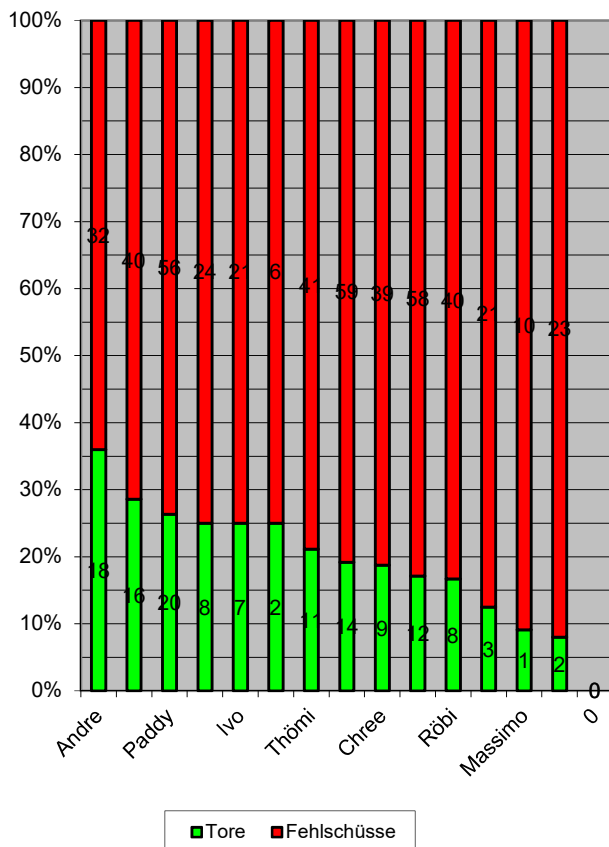

Schussauswertung STV Brugg

Killerinstinkte

4. Liga Herren Aktive KF Saison 2008-2009 Stand 05.01.2023

Rang	Namen	Spiele	Schüsse	Tore	Schussauswertung
1	Andre	17	50	18	36.00%
2	Dominik	14	56	16	28.57%
3	Paddy	16	76	20	26.32%
4	Simon	12	32	8	25.00%
4	Ivo	6	28	7	25.00%
4	Clemens	8	8	2	25.00%
7	Thömi	15	52	11	21.15%
8	Michi	17	73	14	19.18%
9	Chree	13	48	9	18.75%
10	Nathanael	16	70	12	17.14%
11	Röbi	15	48	8	16.67%
12	Mige	12	24	3	12.50%
13	Massimo	10	11	1	9.09%
14	Michel	12	25	2	8.00%
15	0	0	0	0	0.00%
STV Brugg		18	601	131	21.80%

Schussauswertung

Schussanteile