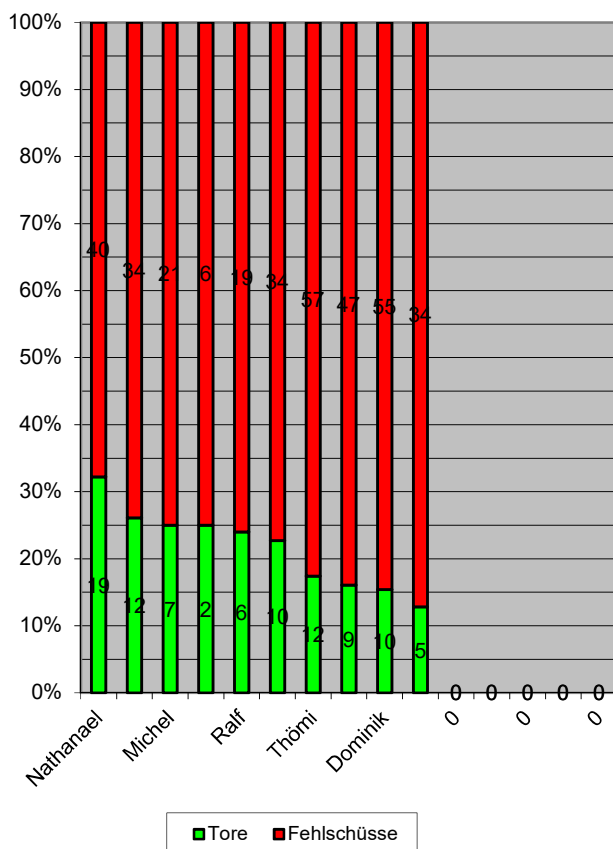

Schussauswertung STV Brugg

Killerinstinkte

5. Liga Herren Aktive KF Saison 2011-2012 Stand 05.01.2023

Rang	Namen	Spiele	Schüsse	Tore	Schussauswertung
1	Nathanael	11	59	19	32.20%
2	Andre	12	46	12	26.09%
3	Michel	8	28	7	25.00%
3	Paddy	4	8	2	25.00%
5	Ralf	12	25	6	24.00%
6	Sindusan	16	44	10	22.73%
7	Thömi	18	69	12	17.39%
8	Mige	18	56	9	16.07%
9	Dominik	18	65	10	15.38%
10	Simon	10	39	5	12.82%
11	0	0	0	0	0.00%
11	0	0	0	0	0.00%
11	0	0	0	0	0.00%
11	0	0	0	0	0.00%
11	0	0	0	0	0.00%
STV Brugg		18	439	92	20.96%

Schussauswertung

Schussanteile