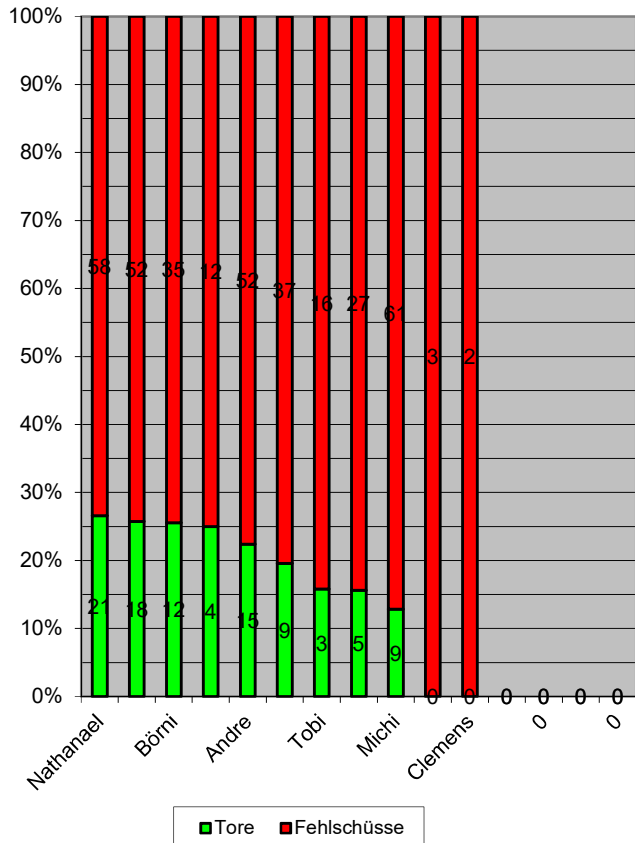

Schussauswertung STV Brugg

Killerinstinkte

5. Liga Herren Aktive KF Saison 2013-2014 Stand 05.01.2023

Rang	Namen	Spiele	Schüsse	Tore	Schussauswertung
1	Nathanael	14	79	21	26.58%
2	Michel	18	70	18	25.71%
3	Börni	14	47	12	25.53%
4	Dubi	7	16	4	25.00%
5	Andre	16	67	15	22.39%
6	Thömi	16	46	9	19.57%
7	Tobi	10	19	3	15.79%
8	Raphaël	15	32	5	15.63%
9	Michi	16	70	9	12.86%
10	Sindusan	2	3	0	0.00%
10	Clemens	2	2	0	0.00%
10	Ralf	0	0	0	0.00%
STV Brugg		18	451	96	21.29%

Schussauswertung

Schussanteile